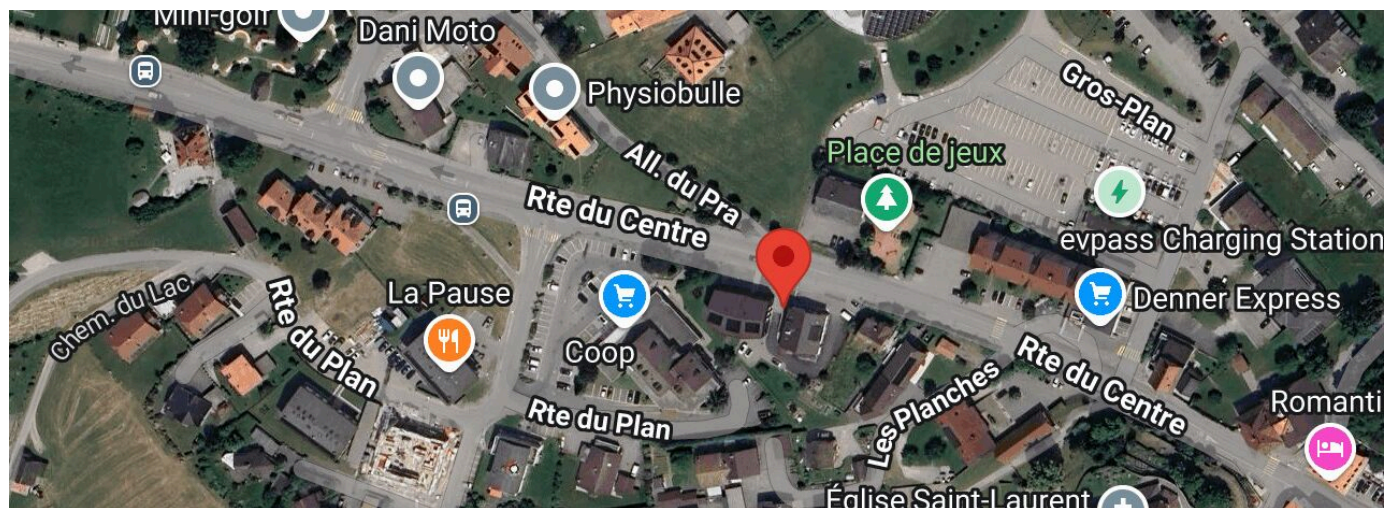

Centre 6 | CH-1637 Charmey (Gruyère) | **CHF 50.-/mois**

Places de parc extérieures disponibles à louer à Charmey.

Appelez-nous rapidement !

CARACTÉRISTIQUES

Référence: **6729.707**

Type: **Parking extérieur**

Disponibilité: **Immédiatement**

SITUATION

Plan de situation

	
Transports publics	150 m
Ecole primaire	500 m
Commerces	200 m
Restaurants	500 m

CARACTÉRISTIQUES

CARACTÉRISTIQUES

Disponibilité	Immédiatement	Référence	6729.707
Type	Parking extérieur		