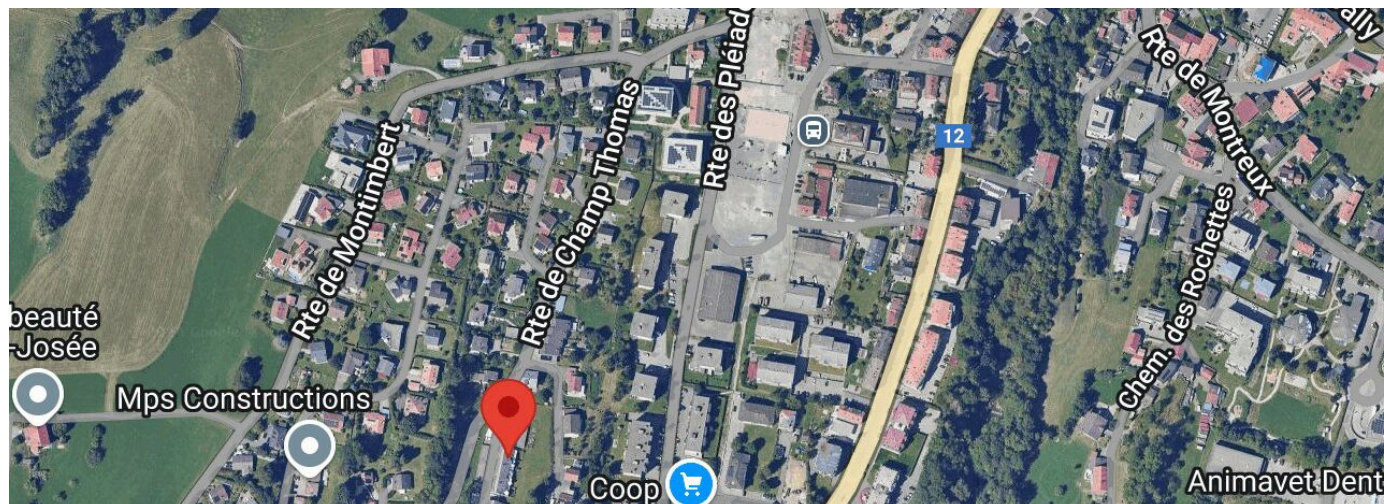

## SITUATION

Plan de situation

				
Gare	376 m	8 min.	8 min.	2 min.
Transports publics	42 m	-	-	-
Autoroute	9.58 km	2h38	1h	21 min.
Commerces	7 m	-	-	-
Poste	324 m	7 min.	7 min.	1 min.
Banque	135 m	4 min.	4 min.	1 min.
Hôpital	447 m	7 min.	7 min.	1 min.
Restaurants	107 m	2 min.	2 min.	1 min.
Parc / Espace vert	540 m	13 min.	13 min.	2 min.